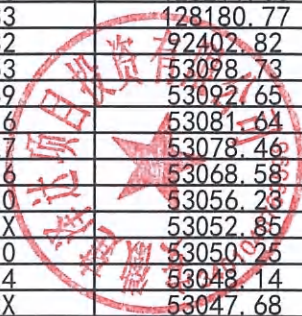

众享汇鑫173期资产清单

债权合同编号	姓名	身份证号	债权金额 (元)
*****01009040	王*	*****152860	128211.08
*****01027730	陈**	*****070033	128180.77
*****01051110	文*	*****172032	92402.82
*****01004460	王**	*****022153	53098.73
*****02008880	王**	*****210039	53092.65
*****04010260	张**	*****255816	53081.64
*****01019040	李**	*****200527	53078.46
*****01016880	李**	*****084516	53068.58
*****04090210	杨**	*****285120	53056.23
*****02023110	符**	*****06431X	53052.85
*****01020530	朱**	*****020210	53050.25
*****01019680	农**	*****171424	53048.14
*****01039410	张**	*****13008X	53047.68
*****01017360	马**	*****113212	53046.39
*****01022810	杨**	*****213316	53037.06
*****01018670	王**	*****093512	53035.49
*****01012320	程**	*****196518	53023.02
*****20031140	郭**	*****019795	53018.21
*****01052510	许**	*****250436	52998.80
*****01024180	张**	*****082435	52993.27
*****01044240	李*	*****070021	52970.78
*****08086190	赵**	*****230623	52958.74
*****11010940	唐**	*****10125X	52954.16
*****01014740	何*	*****272616	52942.45
*****01069180	王**	*****124522	52939.27
*****30111540	罗**	*****294411	52928.74
*****01020300	从*	*****163418	52927.89
*****090155190	周*	*****052949	52922.25
*****86115490	刘*	*****303628	52920.61
*****08021150	高**	*****065243	52915.34
*****01018290	王*	*****104417	52914.71
*****01018960	鹿**	*****053470	52914.01
*****01042920	左**	*****030010	52913.67
*****01013810	韩**	*****136617	52913.25
*****82096640	汪*	*****146099	52911.33
*****02012060	李**	*****290053	52904.51
*****01021650	任**	*****252518	52899.69
*****01019960	贾**	*****285591	52899.39
*****02023930	胡**	*****216531	52890.88
*****01015110	吴**	*****226418	52867.12
*****01036360	黄**	*****025333	52850.77
*****01038690	黄**	*****203838	52850.49
*****03013240	高**	*****031031	52848.48
*****04065200	宋**	*****180929	52837.51
*****01002690	张*	*****09601X	52835.52
*****02020660	程**	*****073826	52821.42
*****01044100	董**	*****222977	52817.75
*****04047020	张*	*****055415	25614.08
*****02031460	张**	*****05272X	25611.20
*****01010820	刘**	*****195460	25611.06
*****01030640	卢**	*****280911	25611.06
*****01024210	张**	*****081912	25611.06
*****04072390	江**	*****266636	25609.16
*****01003430	王**	*****025813	25608.37
*****68051250	詹**	*****142344	25608.00
*****01017020	黄**	*****144692	25608.00
*****04014950	罗*	*****022573	25607.71
*****01065020	刘**	*****122835	25607.45
*****02009820	韩**	*****165735	25605.50
*****02067760	汪**	*****035121	25604.03
*****01043410	薄**	*****294416	25603.75
*****01019860	王**	*****145079	25603.40
*****01023780	李**	*****121539	25602.86
*****01101450	冯*	*****240817	25602.41
*****05016590	王*	*****06515X	25601.83
*****01042950	吴*	*****103221	25599.79
*****02026890	刘**	*****255716	25599.68
*****01031660	杨**	*****032444	25598.70
*****01054020	朱**	*****240414	25598.67
*****01024120	陶**	*****145321	25597.83
*****011120740	廖**	*****081624	25597.73
*****04060410	万**	*****203016	25597.35
*****01085150	赵**	*****240028	25597.34
*****01026010	沈*	*****036932	25596.58
*****01020040	韦**	*****210013	25596.31
*****05029930	陈*	*****243024	25596.13
*****01060330	王*	*****273827	25595.33
*****01016830	唐**	*****080037	25594.13
*****02051240	覃**	*****212419	25592.57
*****02026940	谢**	*****118553	25592.38