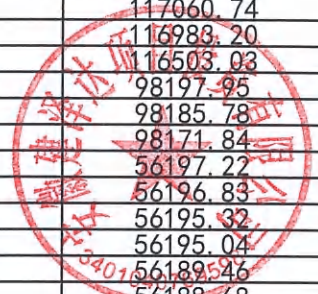

众享淳鑫63期资产清单

债权合同编号	姓名	身份证号	债权金额 (元)
*****02016940	张**	*****281027	144179.06
*****01017210	刘*	*****194219	144177.63
*****01010290	周**	*****154529	144169.67
*****01061090	方*	*****25540X	144162.51
*****01044290	王**	*****282311	117174.48
*****01016940	钮**	*****201411	117060.74
*****01024280	应**	*****186515	116988.20
*****01011840	夏**	*****203724	116503.03
*****01006340	雷**	*****020018	98197.95
*****01029190	刘*	*****20023X	98185.78
*****31007850	史**	*****05462X	98171.84
*****01017340	申**	*****150830	56197.22
*****68018540	周**	*****011857	56196.83
*****01026430	麦**	*****123317	56195.32
*****01020300	李**	*****290027	56195.04
*****04016410	杨*	*****010062	56189.46
*****04015470	张**	*****071737	56188.68
*****32115480	霍*	*****148735	56188.24
*****02038320	侯**	*****043040	56187.43
*****01003620	唐**	*****285241	56186.80
*****37050080	郭**	*****223126	56183.89
*****01026840	许**	*****241115	56178.54
*****01012950	吴**	*****148375	56177.93
*****02002720	甘*	*****188788	56177.92
*****55140300	刘**	*****252274	56176.67
*****12112000	刘**	*****10336X	56176.67
*****03032670	吴**	*****263425	56175.94
*****01001930	罗**	*****20191X	56175.65
*****01092750	木**	*****272045	56172.94
*****20001000	梁**	*****121524	56171.78
*****31000280	文*	*****230048	56171.52
*****02069350	何*	*****224355	56168.03
*****01035270	郑**	*****063501	56165.82
*****91111270	刘**	*****237660	56165.26
*****02015130	沙**	*****120010	56164.99
*****86066790	李*	*****162437	56164.36
*****35086170	武**	*****053923	56162.59
*****68101350	陈**	*****290862	56161.05
*****01022390	胡**	*****224252	56158.28
*****01033710	马**	*****233832	56157.08
*****01034570	杨**	*****252211	56156.75
*****01045970	黄**	*****083486	56156.40
*****01041730	蔡**	*****050376	56153.71
*****01027520	陈*	*****199019	56152.95
*****14023940	贺**	*****287050	56152.27
*****01030900	王*	*****205010	56151.91
*****04063620	许**	*****261416	56150.09
*****01050730	姜**	*****140078	56148.87
*****01000090	张**	*****267533	56148.61
*****01105000	裴**	*****114055	56148.24
*****01019240	许**	*****270011	56145.92
*****38124070	解**	*****258433	56144.41
*****01001660	曾**	*****302453	56141.71
*****01034590	朱*	*****040174	56140.12
*****02060000	刘**	*****085729	56139.52
*****03010270	沈**	*****034785	56131.01
*****01003590	杨**	*****040039	56130.11
*****05016390	杨*	*****253533	56129.38
*****02035820	张**	*****286062	56124.81
*****01039140	肖**	*****021368	56120.91
*****01031290	张**	*****100210	26186.65
*****01011100	谢**	*****190010	26186.55
*****01020640	刘*	*****24470X	26185.74
*****03031460	陈**	*****203234	26185.63
*****04060180	李**	*****102611	26185.10
*****06015710	涂*	*****106115	26182.49
*****01014710	徐*	*****062515	26181.57
*****05015300	彭**	*****105836	26181.53
*****01052640	程**	*****205614	26181.33
*****03026930	李*	*****207925	26180.30
*****02037740	李**	*****280516	26179.80
*****01050350	冯**	*****191028	26178.74
*****01024490	耿*	*****050264	26177.98
*****01093000	周**	*****061654	26177.21
*****02013830	刘**	*****021613	26175.80
*****02021990	霍**	*****266518	26174.09
*****06021110	胡**	*****010671	26173.57
*****01021970	吴**	*****161417	26170.67
*****01001490	赖**	*****202053	26169.69
*****11001990	张**	*****109198	26168.24